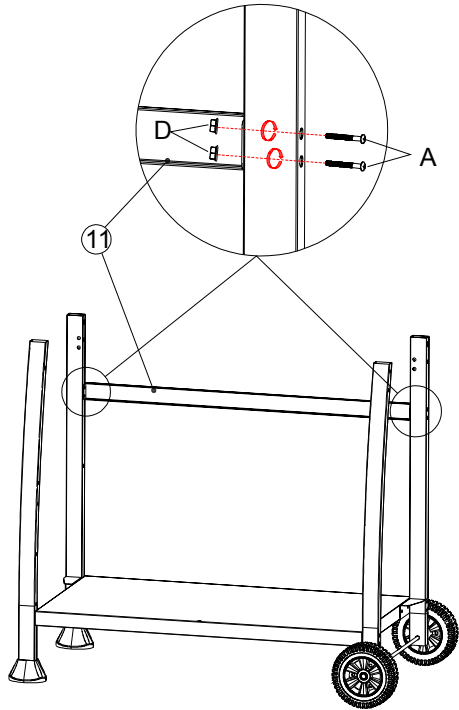

5

A		4PCS
D		4PCS

6

B		8PCS

7

B		7PCS

8

B		6PCS