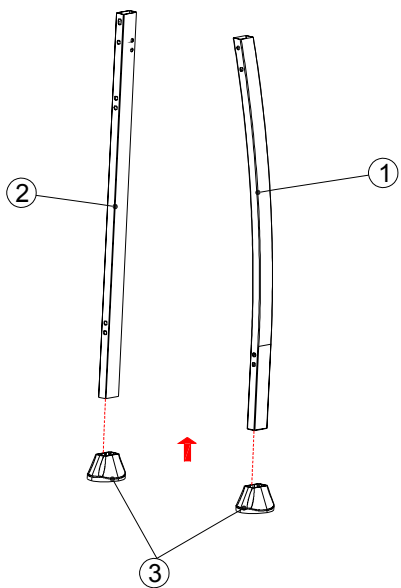

1

2

A		4PCS
B		2PCS

3

A		4PCS
B		2PCS

4

E		2PCS
F		1PCS