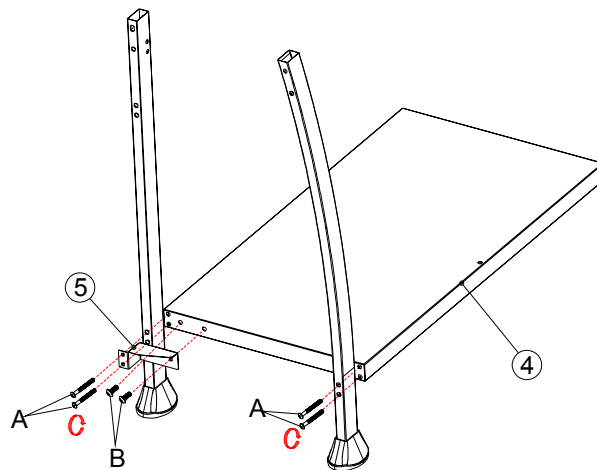

1

2

A		4PCS
B		2PCS

3

A		4PCS
B		2PCS

4

E		2PCS
F		1PCS