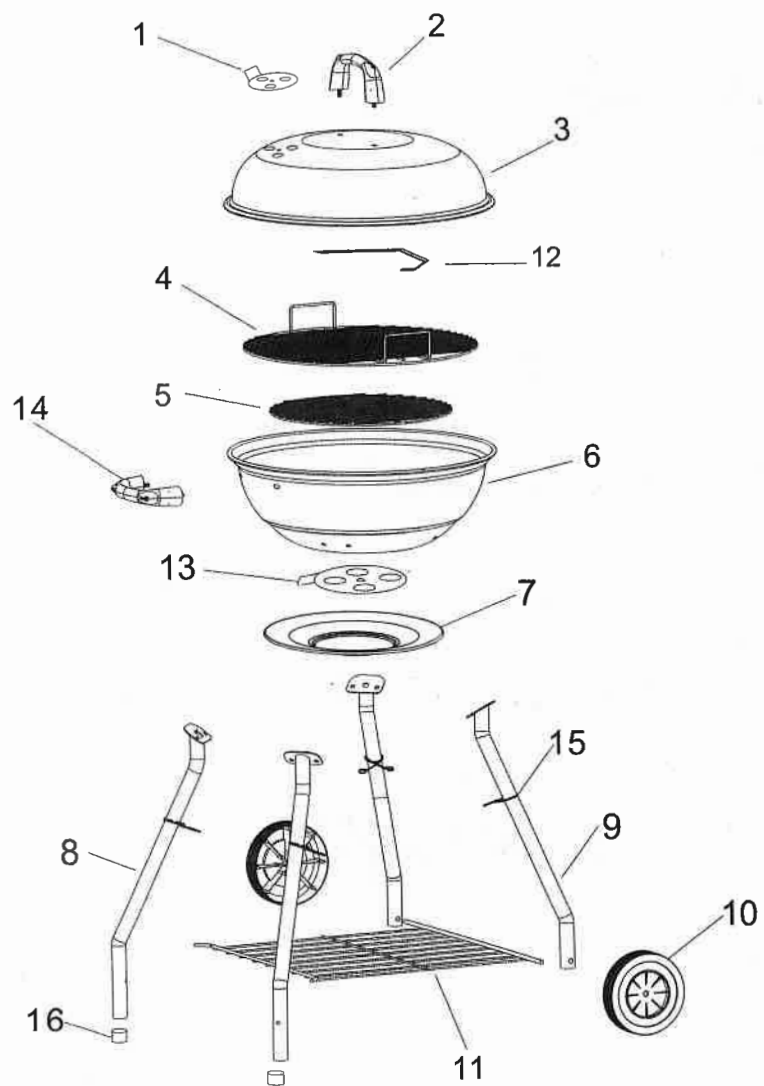

ISTRUZIONI MONTAGGIO BARBECUE A CARBONELLA ROUND 46

Made in China
Importato e distribuito da

Q.bo
q-bo.net

02052

COMPONENTI

① x1pcs 	② x1pcs 	③ x1pcs 	④ x1pcs 	⑤ x1pcs 
⑥ x1pcs 	⑦ x1pcs 	⑧ x2pcs 	⑨ x2pcs 	⑩ x2pcs 
⑪ x1pcs 	⑫ x1pcs 	⑬ x1pcs 	⑭ x1pcs 	⑮ x4pcs 
⑯ x2pcs 				

A x8pcs  M6X12	B x10pcs  Ø6X16	C x14pcs  M6	D x2pcs  M5X12	E x2pcs  M5
F x2pcs  Ø6X12	G x2pcs  M8			

ASSEMBLAGGIO

!

PRIMA DELL'UTILIZZO LEGGERE ATTENTAMENTE LE AVVERTENZE RIPORTATE SUL MANUALE D'USO.

ATTENZIONE, UTILIZZARE SOLO ACCENDIFUOCO CONFORMI ALLO STANDARD EN 1860-3.