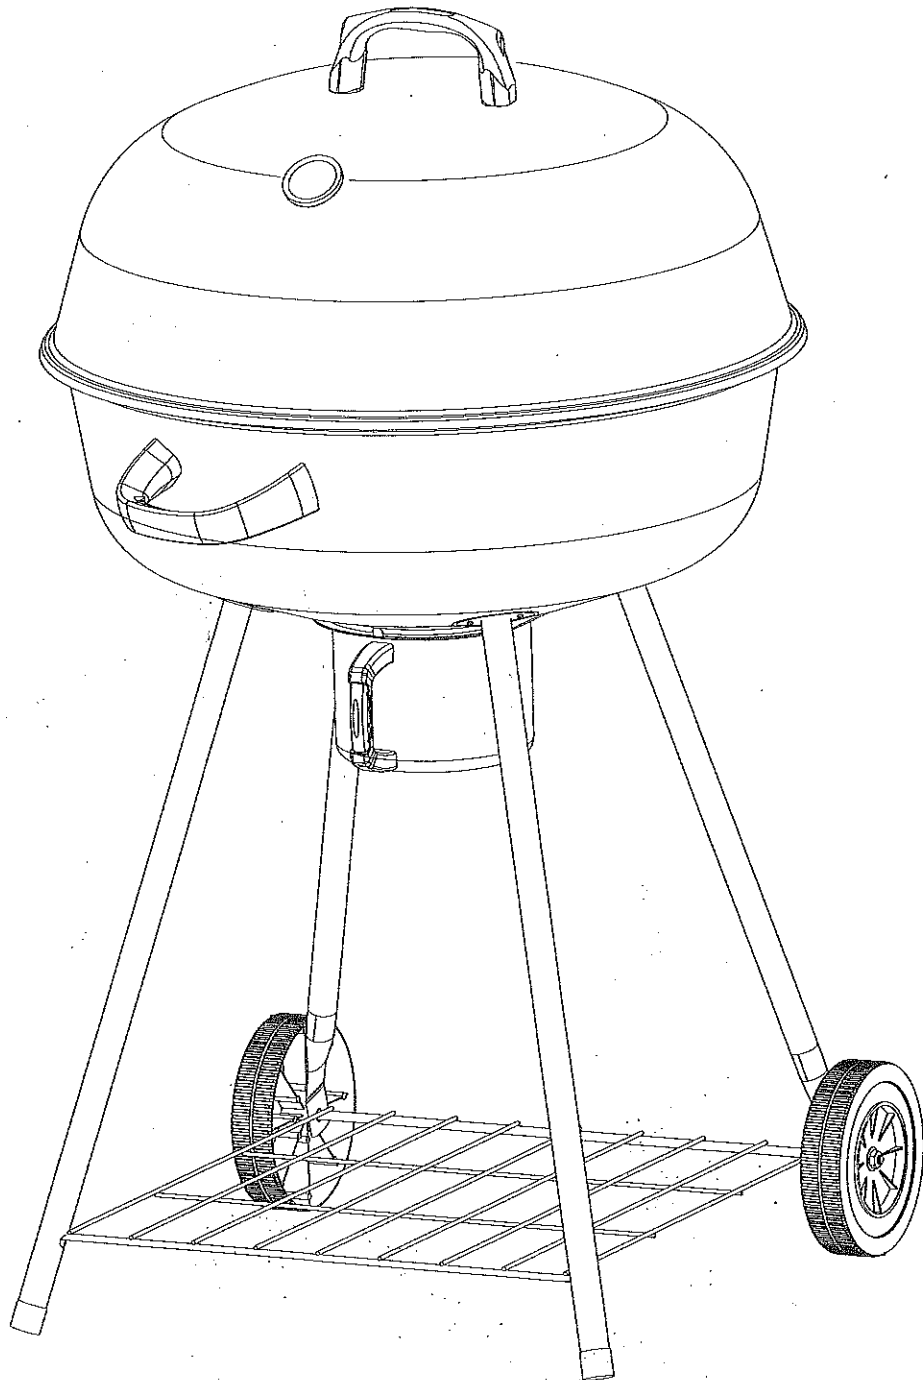

Q.bo

www.q-bo.net

Modello : 02063

- 1.Maniglia-1 X1
- 2.Vena di aria X1
- 3.Membri X1
- 4.Termometro X1
- 5.Griglia X1
- 6.Griglia del carbone di legna X1
- 7.Ciotola di fuoco X1
- 8.Maniglia-2 X1
- 9.Connettore di ash catcher X1
- 10.Gamba X2
- 11.Gamba di ruota X2
- 12.Fondo netto X1
- 13.Ruota X2
- 14.Ampolla ferma cenere X1

C.M6

12

G. Ø8x18

2

D.M5

4

H. Ø 6X18

4