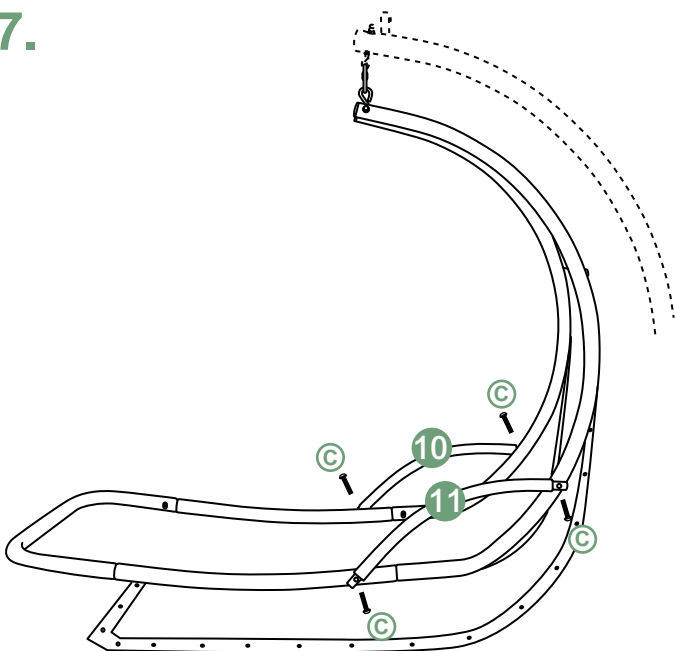

06653 Poltrona Siesta

TOOLS:

= 20 min

1.

2.

3.

4.

5.

6.

7.

8.

9.

10.