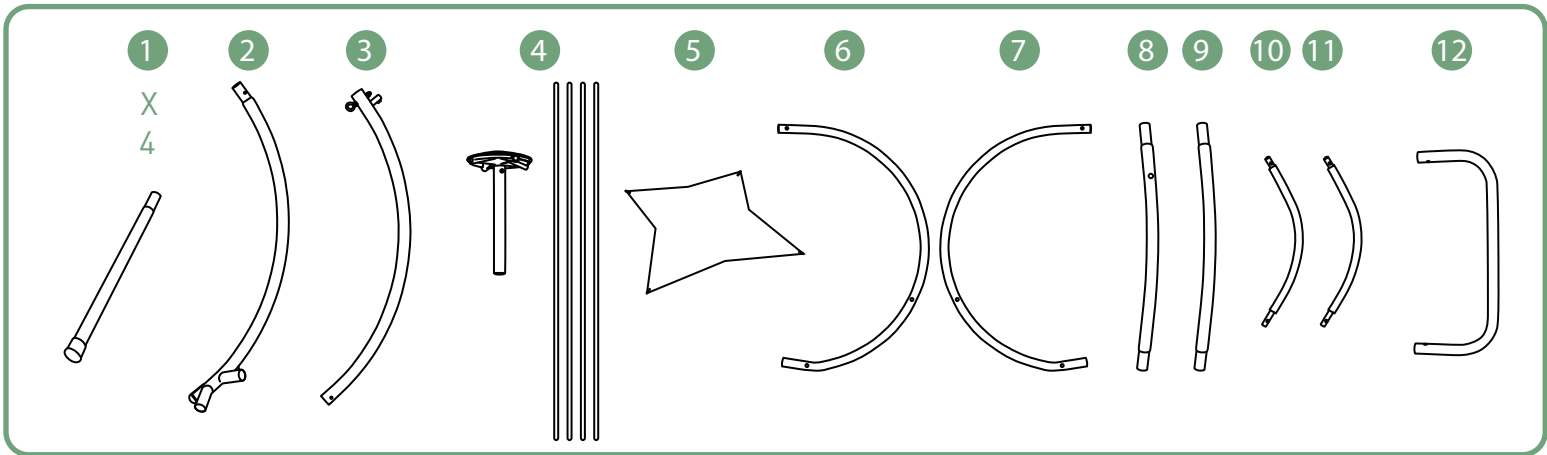

06653 Poltrona Siesta

TOOLS:

= 20 min

1.

2.

3.

4.

5.

6.

7.

8.

9.

10.