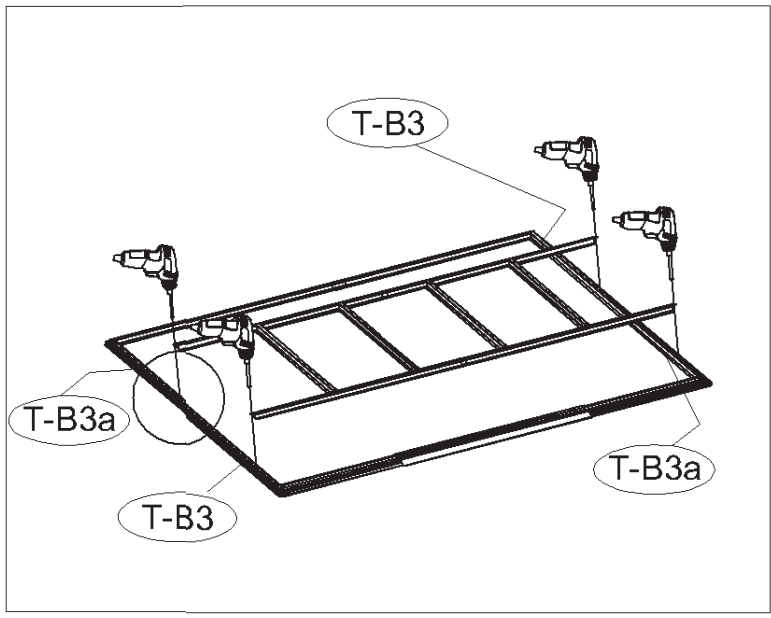

Kit Base L

Telaio di Supporto per Pavimentazione

Istruzioni per il montaggio

Componenti telaio L	
Codice	Quantità
B-D1	4
B-D2	4
	14

Attenzione

Spigoli taglienti

Prima di iniziare / Preparazione area installazione

1. Prima di iniziare, controllare le norme locali relative alle fondazioni, l'area d'installazione ed altri requisiti. Studiare e comprendere questo manuale.
2. Seguire tutte le indicazioni e dimensioni attentamente.
3. Seguire le istruzioni passo a passo.
4. Assicurarsi che tutti i componenti si incastrino fra loro prima di procedere all'assemblaggio.
5. **IMPORTANTE:** Recuperare il manuale d'istruzioni dal cartone del Box Giardino.
6. **SICUREZZA PRIMA DI TUTTO:** Maneggiare con attenzione le varie componenti, alcune di esse possono presentare bordi molto taglienti. Indossare sempre guanti da lavoro, occhiali protettivi, maglie a maniche lunghe quando assemblate il telaio o fate manutenzione.
7. **STRUMENTI BASE:** Due cacciavite a croce, guanti da lavoro, metro flessibile, livella e una pala.
8. **IL SUOLO DEVE ESSERE LIVELLATO:** Assicurarsi che le parti del telaio appoggino livellate al suolo. Preparare il suolo, rimuovere zolle erbose ed altri detriti. Spianare il suolo con la pala.
9. **NON CAMMINARE SUL TELAIO PRIMA CHE SIA POSATA LA PAVIMENTAZIONE!**
10. Raggruppare per codice il contenuto del cartone quando controllate la lista dei componenti. Controllare la presenza di ogni componente del kit.