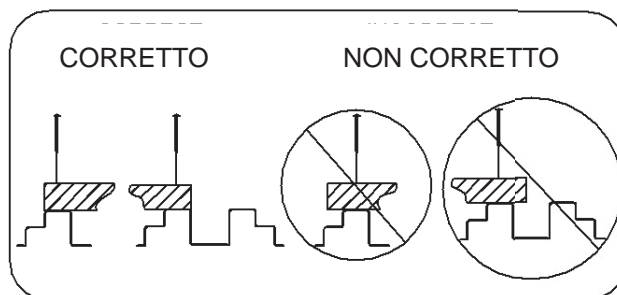

Kit Base L

Telaio di Supporto per Pavimentazione

Istruzioni per il montaggio

Componenti telaio L	
Codice	Quantità
B-D1	4
B-D2	4
	14

Attenzione

Spigoli taglienti

Prima di iniziare / Preparazione area installazione

1. Prima di iniziare, controllare le norme locali relative alle fondazioni, l'area d'installazione ed altri requisiti. Studiare e comprendere questo manuale.
2. Seguire tutte le indicazioni e dimensioni attentamente.
3. Seguire le istruzioni passo a passo.
4. Assicurarsi che tutti i componenti si incastrino fra loro prima di procedere all'assemblaggio.
5. **IMPORTANTE:** Recuperare il manuale d'istruzioni dal cartone del Box Giardino.
6. **SICUREZZA PRIMA DI TUTTO:** Maneggiare con attenzione le varie componenti, alcune di esse possono presentare bordi molto taglienti. Indossare sempre guanti da lavoro, occhiali protettivi, maglie a maniche lunghe quando assemblate il telaio o fate manutenzione.
7. **STRUMENTI BASE:** Due cacciavite a croce, guanti da lavoro, metro flessibile, livella e una pala.
8. **IL SUOLO DEVE ESSERE LIVELLATO:** Assicurarsi che le parti del telaio appoggino livellate al suolo. Preparare il suolo, rimuovere zolle erbose ed altri detriti. Spianare il suolo con la pala.
9. **NON CAMMINARE SUL TELAIO PRIMA CHE SIA POSATA LA PAVIMENTAZIONE!**
10. Raggruppare per codice il contenuto del cartone quando controllate la lista dei componenti. Controllare la presenza di ogni componente del kit.