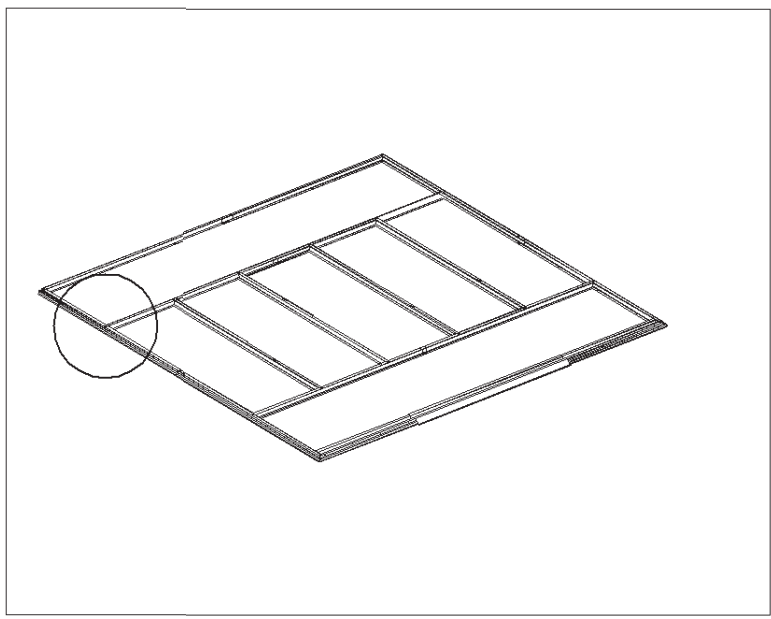

Kit Base L

Telaio di Supporto per Pavimentazione

Istruzioni per il montaggio

Componenti telaio L	
Codice	Quantità
B-D1	4
B-D2	4
	14

Attenzione

Spigoli taglienti

Prima di iniziare / Preparazione area installazione

1. Prima di iniziare, controllare le norme locali relative alle fondazioni, l'area d'installazione ed altri requisiti. Studiare e comprendere questo manuale.
2. Seguire tutte le indicazioni e dimensioni attentamente.
3. Seguire le istruzioni passo a passo.
4. Assicurarsi che tutti i componenti si incastrino fra loro prima di procedere all'assemblaggio.
5. **IMPORTANTE:** Recuperare il manuale d'istruzioni dal cartone del Box Giardino.
6. **SICUREZZA PRIMA DI TUTTO:** Maneggiare con attenzione le varie componenti, alcune di esse possono presentare bordi molto taglienti. Indossare sempre guanti da lavoro, occhiali protettivi, maglie a maniche lunghe quando assemblate il telaio o fate manutenzione.
7. **STRUMENTI BASE:** Due cacciavite a croce, guanti da lavoro, metro flessibile, livella e una pala.
8. **IL SUOLO DEVE ESSERE LIVELLATO:** Assicurarsi che le parti del telaio appoggino livellate al suolo. Preparare il suolo, rimuovere zolle erbose ed altri detriti. Spianare il suolo con la pala.
9. **NON CAMMINARE SUL TELAIO PRIMA CHE SIA POSATA LA PAVIMENTAZIONE!**
10. Raggruppare per codice il contenuto del cartone quando controllate la lista dei componenti. Controllare la presenza di ogni componente del kit.