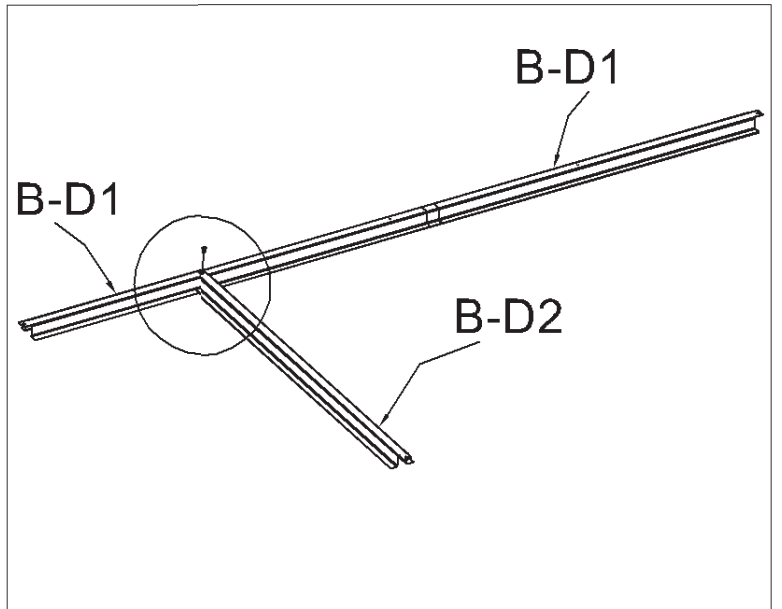

Kit Base L

Telaio di Supporto per Pavimentazione

Istruzioni per il montaggio

Componenti telaio L	
Codice	Quantità
B-D1	4
B-D2	4
	14

Attenzione

Spigoli taglienti

Prima di iniziare / Preparazione area installazione

1. Prima di iniziare, controllare le norme locali relative alle fondazioni, l'area d'installazione ed altri requisiti. Studiare e comprendere questo manuale.
2. Seguire tutte le indicazioni e dimensioni attentamente.
3. Seguire le istruzioni passo a passo.
4. Assicurarsi che tutti i componenti si incastrino fra loro prima di procedere all'assemblaggio.
5. **IMPORTANTE:** Recuperare il manuale d'istruzioni dal cartone del Box Giardino.
6. **SICUREZZA PRIMA DI TUTTO:** Maneggiare con attenzione le varie componenti, alcune di esse possono presentare bordi molto taglienti. Indossare sempre guanti da lavoro, occhiali protettivi, maglie a maniche lunghe quando assemblate il telaio o fate manutenzione.
7. **STRUMENTI BASE:** Due cacciavite a croce, guanti da lavoro, metro flessibile, livella e una pala.
8. **IL SUOLO DEVE ESSERE LIVELLATO:** Assicurarsi che le parti del telaio appoggino livellate al suolo. Preparare il suolo, rimuovere zolle erbose ed altri detriti. Spianare il suolo con la pala.
9. **NON CAMMINARE SUL TELAIO PRIMA CHE SIA POSATA LA PAVIMENTAZIONE!**
10. Raggruppare per codice il contenuto del cartone quando controllate la lista dei componenti. Controllare la presenza di ogni componente del kit.