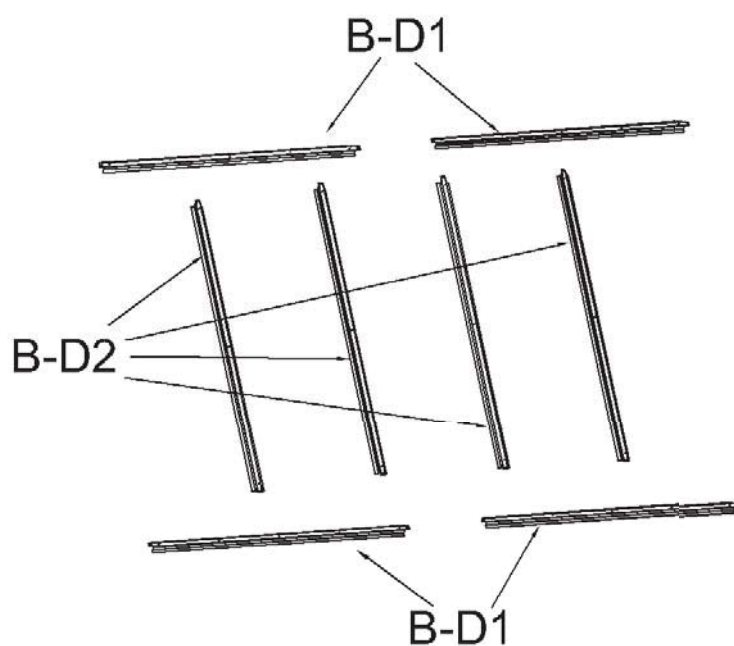

Kit Base L

Telaio di Supporto per Pavimentazione

Istruzioni per il montaggio

Componenti telaio L	
Codice	Quantità
B-D1	4
B-D2	4
	14

Attenzione

Spigoli taglienti

Prima di iniziare / Preparazione area installazione

1. Prima di iniziare, controllare le norme locali relative alle fondazioni, l'area d'installazione ed altri requisiti. Studiare e comprendere questo manuale.
2. Seguire tutte le indicazioni e dimensioni attentamente.
3. Seguire le istruzioni passo a passo.
4. Assicurarsi che tutti i componenti si incastrino fra loro prima di procedere all'assemblaggio.
5. **IMPORTANTE:** Recuperare il manuale d'istruzioni dal cartone del Box Giardino.
6. **SICUREZZA PRIMA DI TUTTO:** Maneggiare con attenzione le varie componenti, alcune di esse possono presentare bordi molto taglienti. Indossare sempre guanti da lavoro, occhiali protettivi, maglie a maniche lunghe quando assemblate il telaio o fate manutenzione.
7. **STRUMENTI BASE:** Due cacciavite a croce, guanti da lavoro, metro flessibile, livella e una pala.
8. **IL SUOLO DEVE ESSERE LIVELLATO:** Assicurarsi che le parti del telaio appoggino livellate al suolo. Preparare il suolo, rimuovere zolle erbose ed altri detriti. Spianare il suolo con la pala.
9. **NON CAMMINARE SUL TELAIO PRIMA CHE SIA POSATA LA PAVIMENTAZIONE!**
10. Raggruppare per codice il contenuto del cartone quando controllate la lista dei componenti. Controllare la presenza di ogni componente del kit.