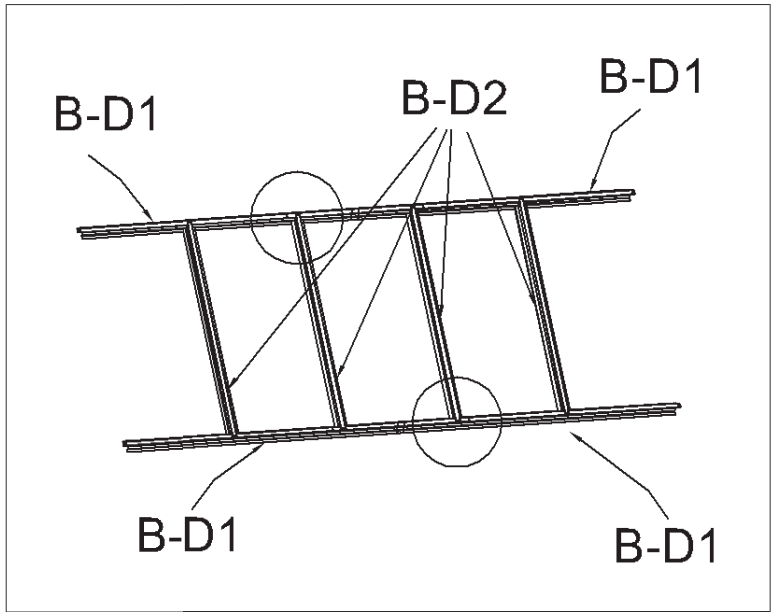

Kit Base L

Telaio di Supporto per Pavimentazione

Istruzioni per il montaggio

Componenti telaio L	
Codice	Quantità
B-D1	4
B-D2	4
	14

Attenzione

Spigoli taglienti

Prima di iniziare / Preparazione area installazione

1. Prima di iniziare, controllare le norme locali relative alle fondazioni, l'area d'installazione ed altri requisiti. Studiare e comprendere questo manuale.
2. Seguire tutte le indicazioni e dimensioni attentamente.
3. Seguire le istruzioni passo a passo.
4. Assicurarsi che tutti i componenti si incastrino fra loro prima di procedere all'assemblaggio.
5. **IMPORTANTE:** Recuperare il manuale d'istruzioni dal cartone del Box Giardino.
6. **SICUREZZA PRIMA DI TUTTO:** Maneggiare con attenzione le varie componenti, alcune di esse possono presentare bordi molto taglienti. Indossare sempre guanti da lavoro, occhiali protettivi, maglie a maniche lunghe quando assemblate il telaio o fate manutenzione.
7. **STRUMENTI BASE:** Due cacciavite a croce, guanti da lavoro, metro flessibile, livella e una pala.
8. **IL SUOLO DEVE ESSERE LIVELLATO:** Assicurarsi che le parti del telaio appoggino livellate al suolo. Preparare il suolo, rimuovere zolle erbose ed altri detriti. Spianare il suolo con la pala.
9. **NON CAMMINARE SUL TELAIO PRIMA CHE SIA POSATA LA PAVIMENTAZIONE!**
10. Raggruppare per codice il contenuto del cartone quando controllate la lista dei componenti. Controllare la presenza di ogni componente del kit.