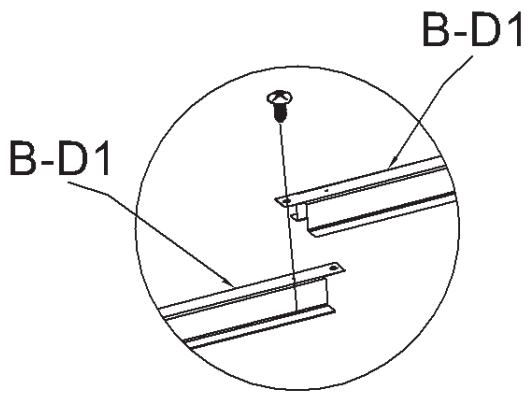

Kit Base L

Telaio di Supporto per Pavimentazione

Istruzioni per il montaggio

Componenti telaio L	
Codice	Quantità
B-D1	4
B-D2	4
	14

Attenzione

Spigoli taglienti

Prima di iniziare / Preparazione area installazione

1. Prima di iniziare, controllare le norme locali relative alle fondazioni, l'area d'installazione ed altri requisiti. Studiare e comprendere questo manuale.
2. Seguire tutte le indicazioni e dimensioni attentamente.
3. Seguire le istruzioni passo a passo.
4. Assicurarsi che tutti i componenti si incastrino fra loro prima di procedere all'assemblaggio.
5. **IMPORTANTE:** Recuperare il manuale d'istruzioni dal cartone del Box Giardino.
6. **SICUREZZA PRIMA DI TUTTO:** Maneggiare con attenzione le varie componenti, alcune di esse possono presentare bordi molto taglienti. Indossare sempre guanti da lavoro, occhiali protettivi, maglie a maniche lunghe quando assemblate il telaio o fate manutenzione.
7. **STRUMENTI BASE:** Due cacciavite a croce, guanti da lavoro, metro flessibile, livella e una pala.
8. **IL SUOLO DEVE ESSERE LIVELLATO:** Assicurarsi che le parti del telaio appoggino livellate al suolo. Preparare il suolo, rimuovere zolle erbose ed altri detriti. Spianare il suolo con la pala.
9. **NON CAMMINARE SUL TELAIO PRIMA CHE SIA POSATA LA PAVIMENTAZIONE!**
10. Raggruppare per codice il contenuto del cartone quando controllate la lista dei componenti. Controllare la presenza di ogni componente del kit.