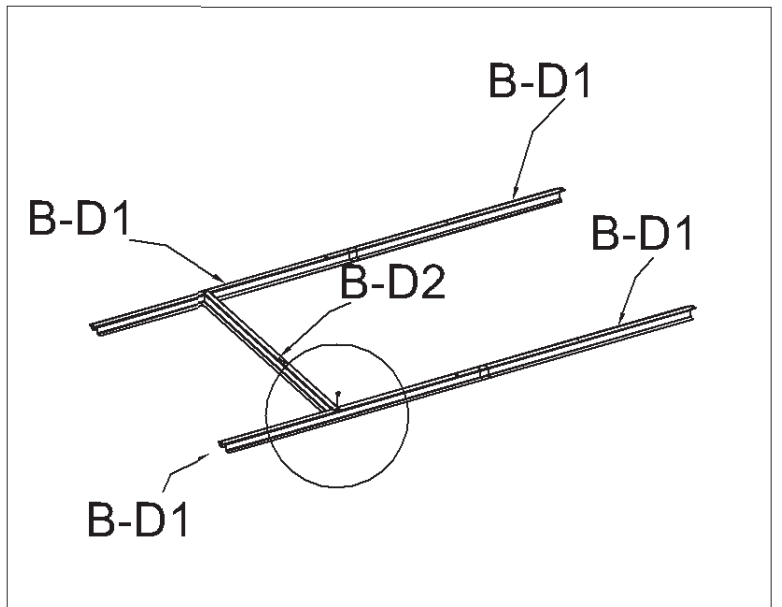

Kit Base L

Telaio di Supporto per Pavimentazione

Istruzioni per il montaggio

Componenti telaio L	
Codice	Quantità
B-D1	4
B-D2	4
	14

Attenzione

Spigoli taglienti

Prima di iniziare / Preparazione area installazione

1. Prima di iniziare, controllare le norme locali relative alle fondazioni, l'area d'installazione ed altri requisiti. Studiare e comprendere questo manuale.
2. Seguire tutte le indicazioni e dimensioni attentamente.
3. Seguire le istruzioni passo a passo.
4. Assicurarsi che tutti i componenti si incastrino fra loro prima di procedere all'assemblaggio.
5. **IMPORTANTE:** Recuperare il manuale d'istruzioni dal cartone del Box Giardino.
6. **SICUREZZA PRIMA DI TUTTO:** Maneggiare con attenzione le varie componenti, alcune di esse possono presentare bordi molto taglienti. Indossare sempre guanti da lavoro, occhiali protettivi, maglie a maniche lunghe quando assemblate il telaio o fate manutenzione.
7. **STRUMENTI BASE:** Due cacciavite a croce, guanti da lavoro, metro flessibile, livella e una pala.
8. **IL SUOLO DEVE ESSERE LIVELLATO:** Assicurarsi che le parti del telaio appoggino livellate al suolo. Preparare il suolo, rimuovere zolle erbose ed altri detriti. Spianare il suolo con la pala.
9. **NON CAMMINARE SUL TELAIO PRIMA CHE SIA POSATA LA PAVIMENTAZIONE!**
10. Raggruppare per codice il contenuto del cartone quando controllate la lista dei componenti. Controllare la presenza di ogni componente del kit.