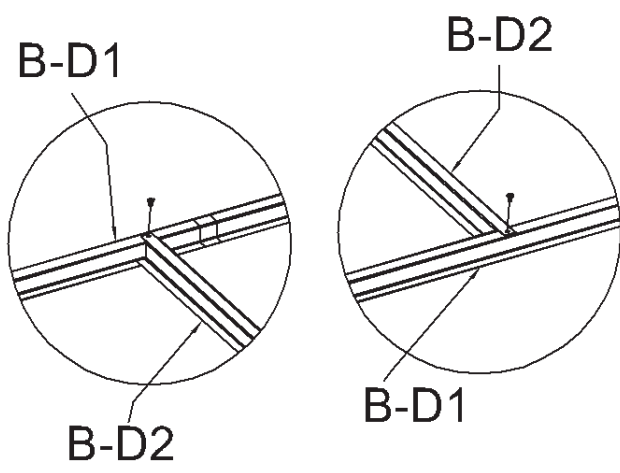

Kit Base L

Telaio di Supporto per Pavimentazione

Istruzioni per il montaggio

Componenti telaio L	
Codice	Quantità
B-D1	4
B-D2	4
	14

Attenzione

Spigoli taglienti

Prima di iniziare / Preparazione area installazione

1. Prima di iniziare, controllare le norme locali relative alle fondazioni, l'area d'installazione ed altri requisiti. Studiare e comprendere questo manuale.
2. Seguire tutte le indicazioni e dimensioni attentamente.
3. Seguire le istruzioni passo a passo.
4. Assicurarsi che tutti i componenti si incastrino fra loro prima di procedere all'assemblaggio.
5. **IMPORTANTE:** Recuperare il manuale d'istruzioni dal cartone del Box Giardino.
6. **SICUREZZA PRIMA DI TUTTO:** Maneggiare con attenzione le varie componenti, alcune di esse possono presentare bordi molto taglienti. Indossare sempre guanti da lavoro, occhiali protettivi, maglie a maniche lunghe quando assemblate il telaio o fate manutenzione.
7. **STRUMENTI BASE:** Due cacciavite a croce, guanti da lavoro, metro flessibile, livella e una pala.
8. **IL SUOLO DEVE ESSERE LIVELLATO:** Assicurarsi che le parti del telaio appoggino livellate al suolo. Preparare il suolo, rimuovere zolle erbose ed altri detriti. Spianare il suolo con la pala.
9. **NON CAMMINARE SUL TELAIO PRIMA CHE SIA POSATA LA PAVIMENTAZIONE!**
10. Raggruppare per codice il contenuto del cartone quando controllate la lista dei componenti. Controllare la presenza di ogni componente del kit.